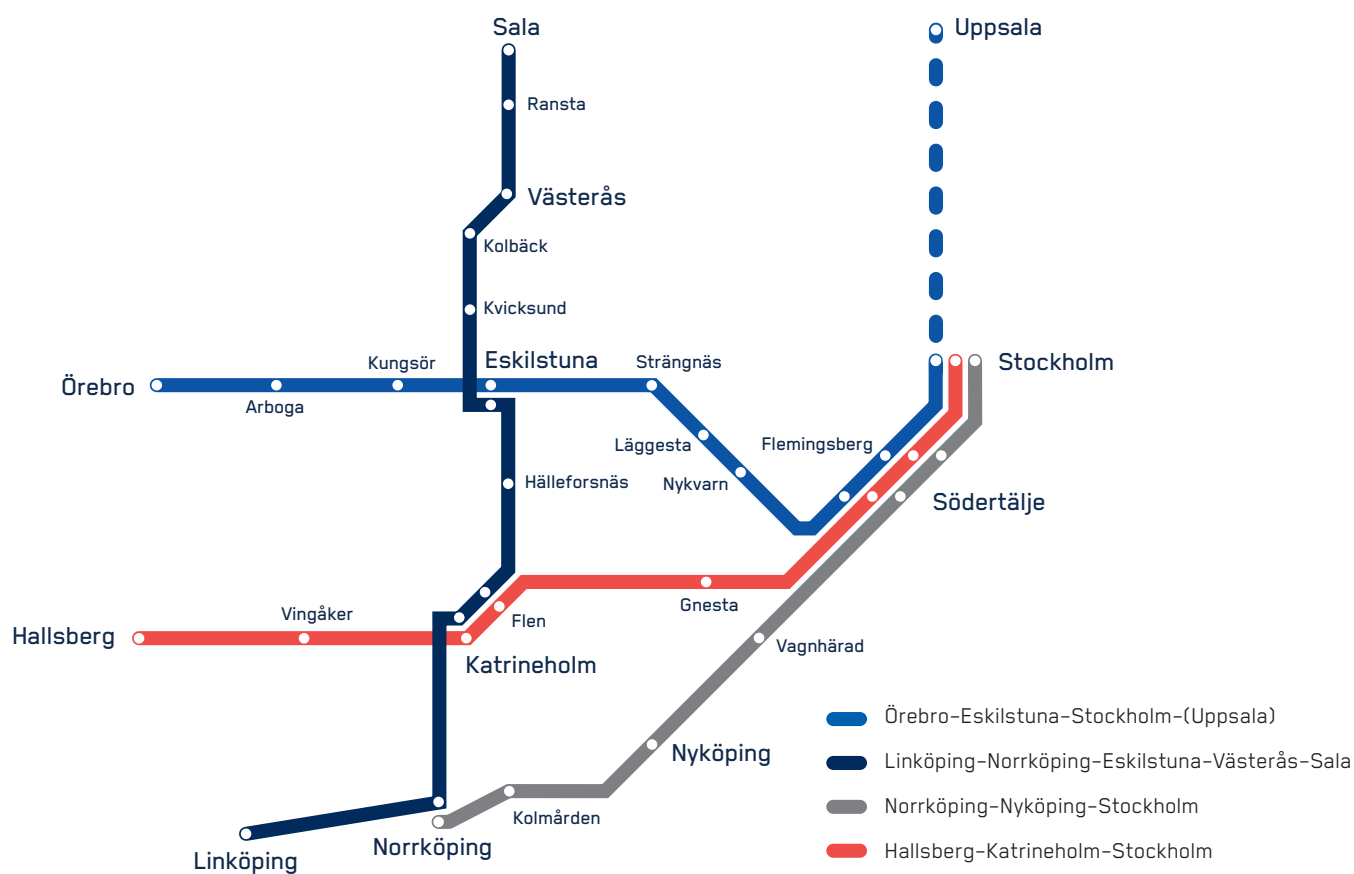

## Linjesträckningar med Mälartåg

## Tidplan för infasningen av nya Mälartåg

Vintern 2019-2020 - Svealandsbanan  
Örebro-Eskilstuna-Stockholm (-Uppsala)

Vintern 2020 - Sörmlandspilen  
Hallsberg-Katrineholm-Stockholm

Sommaren-hösten 2020 - Nyköpingsbanan  
Norrköping-Nyköping-Stockholm

Hösten-vinter 2020-2021  
Linköping-Norrköping-Katrineholm-Eskilstuna-Västerås-Sala